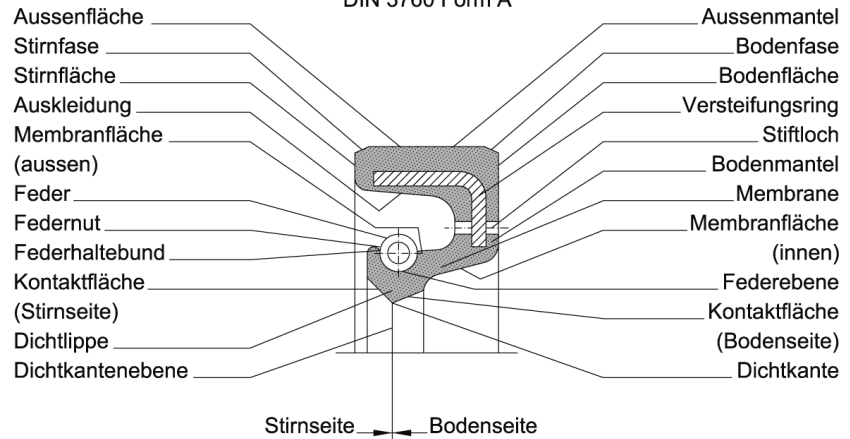

DIN 3760 Form AS

Wellendichtring mit Staublippe

DIN 3760 Form A

Radial-Wellendichtringe sind Lippendichtungen mit einem zylindrischen, meist außenliegendem Haftteil, vorzugsweise mit federbelasteter Dichtlippe, und dienen zur Abdichtung rotierender Wellen. Standard-Werkstoffe sind NBR und FKM, Sonderwerkstoffe in EPDM oder Silikon sind möglich.