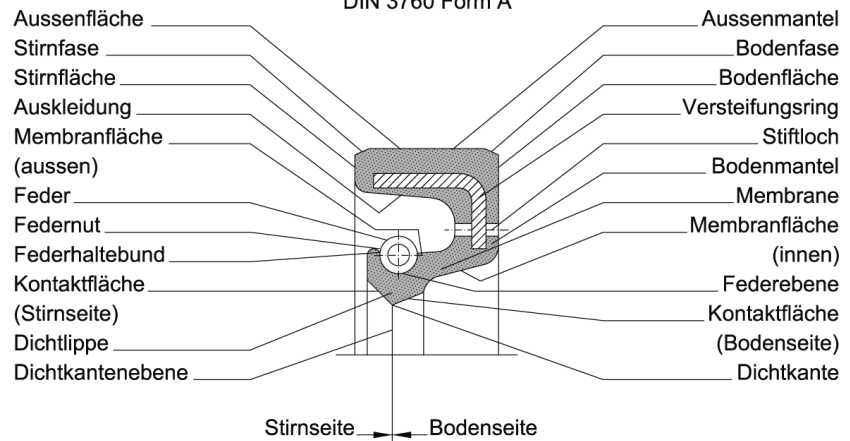

DIN 3760 Form AS

Wellendichtring mit Staublippe

DIN 3760 Form A

Radial-Wellendichtringe sind Lippendichtungen mit einem zylindrischen, meist außenliegendem Haftteil, vorzugsweise mit federbelasteter Dichtlippe, und dienen zur Abdichtung rotierender Wellen. Standard-Werkstoffe sind NBR und FKM, Sonderwerkstoffe in EPDM oder Silikon sind möglich.